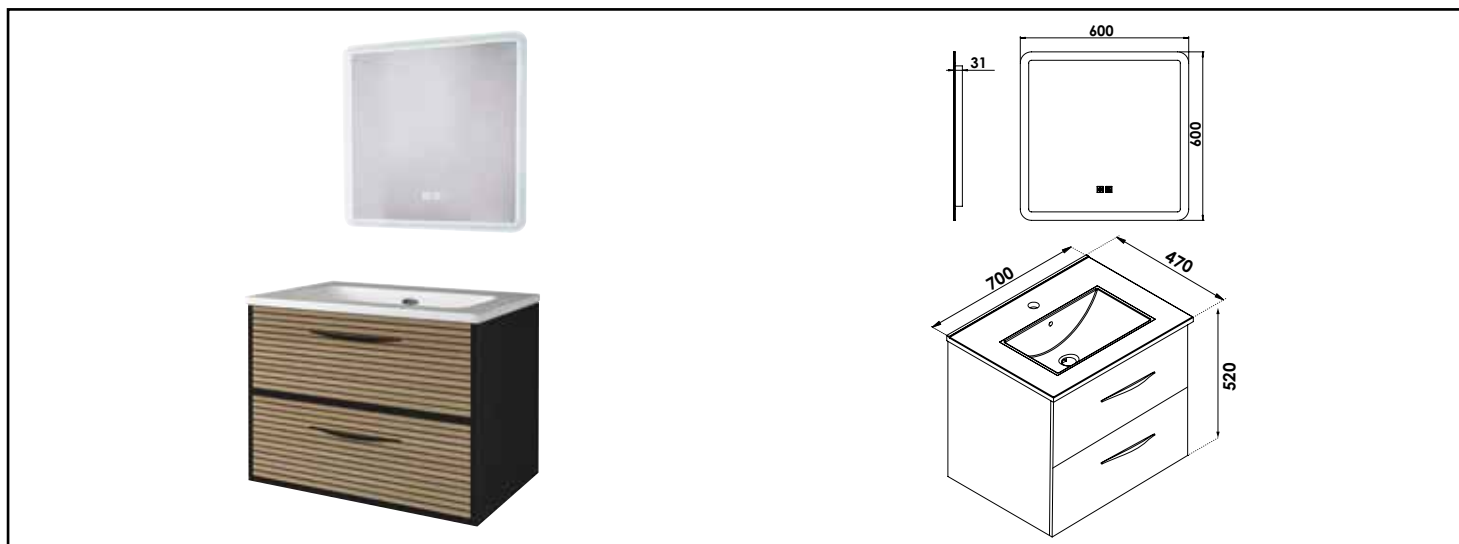

Référence : 402112020

MEUBLE SUSP DUBAÏ AVEC MIROIR LED ATHENES - LARG 70 CM - FINITION : NOIR ACACIA

DÉCOUVREZ LA NOUVELLE GAMME DE MEUBLES DUBAÏ AVEC UN PLAN VASQUE EN CÉRAMIQUE BLANCHE, ALLIANT CLASSE ET SOBRIÉTÉ. ASSOCIÉ AVEC LE MIROIR ÉCLAIRANT ATHÈNES, DOTÉ D'UN ÉCLAIRAGE AJUSTABLE EN LUMINOSITÉ ET EN COULEUR, AINSI QUE D'UNE FONCTION ANTI-BUÉE INTÉGRÉE.